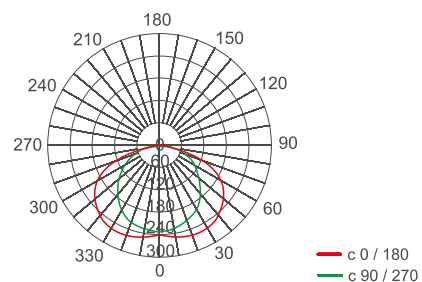

◆ 配光曲线/Luminous intensity distribution

cd/1000lm