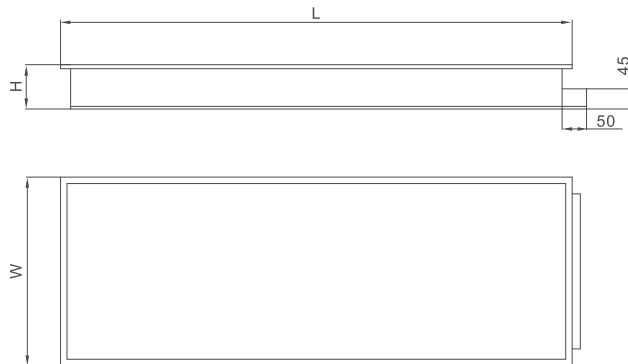

### ◆ 配光曲线/Luminous intensity distribution

cd/1000lm

Waterproof

Dustproof

Corrosionproof

Office Light Fittings  
办公照明灯具类

### ◆ 外形尺寸/Outline dimension (mm)

壳体 Enclosure/Type I	尺寸 Size	L	W	H	安装尺寸 Mounting dimension	功率 Power
II型/Type II		595	295	85	575 × 275	2 x 18W(10W)
III型/Type III		595	595	75	575 × 575	3 x 18W(10W)
IV型/Type IV		1195	295	75	1175 × 275	2 x 36W(28W/20W)
		1195	595	75	1175 × 575	3 x 36W(28W/20W)